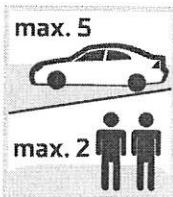

Kontrollierte Einfahrt

„Blockabfertigung“,

max. 5 Fahrzeuge gleichzeitig am Gelände;
max. 2 Personen je PKW dürfen aussteigen

Mund-Nasen-Schutz tragen

Eigene Maske mitbringen und verwenden

Mindestabstand 1m einhalten